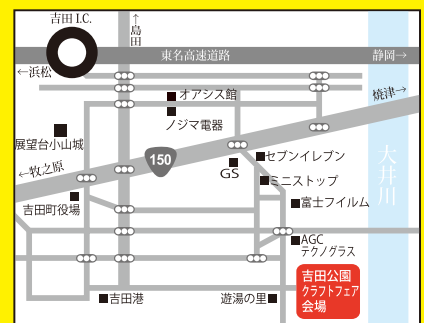

会場

静岡県営吉田公園芝生広場
(静岡県榛原郡吉田町川尻 4036-2)
入場無料 駐車場完備 雨天決行

吉田公園クラフトフェア

10/17・18

(日) (月)

静岡県内在住の『クラフトマン(手作り作家)』が集まるイベントです。
1点ものに出会う“一期一会”のお買い物。
作り手と話ができる‘コミュニケーション’の楽しみ。
公園を散歩しながらゆっくりと作品を見てまわる。
たくさんの作り手とたくさんの作品に触れてみませんか？